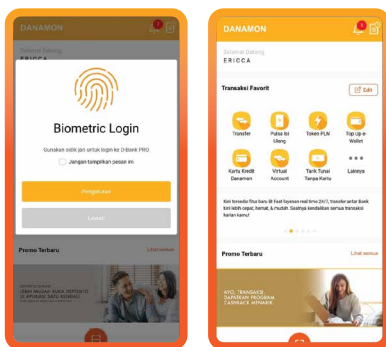

Berhasil Login,
SELAMAT BERTRANSAKSI!