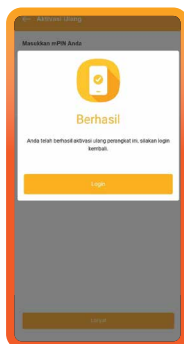

Reaktivasi

1

Masukkan Username dan Password, kemudian pilih Masuk

2

Masukkan kode verifikasi yang dikirimkan via SMS

3

Khusus Reaktivasi – pada bagian ini: Masukkan mPIN

4