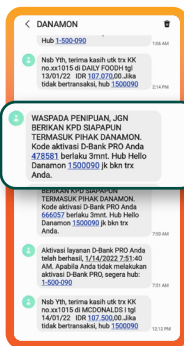

Reaktivasi

1

Masukkan Username dan Password, kemudian pilih Masuk

2

Masukkan kode verifikasi yang dikirimkan via SMS

3

Khusus Reaktivasi – pada bagian ini: Masukkan mPIN

4