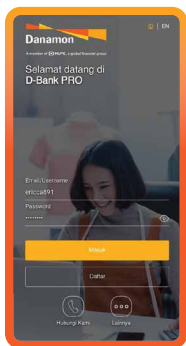

Reaktivasi

1

Masukkan Username dan Password, kemudian pilih Masuk

2

Masukkan kode verifikasi yang dikirimkan via SMS

3

Khusus Reaktivasi – pada bagian ini: Masukkan mPIN

4